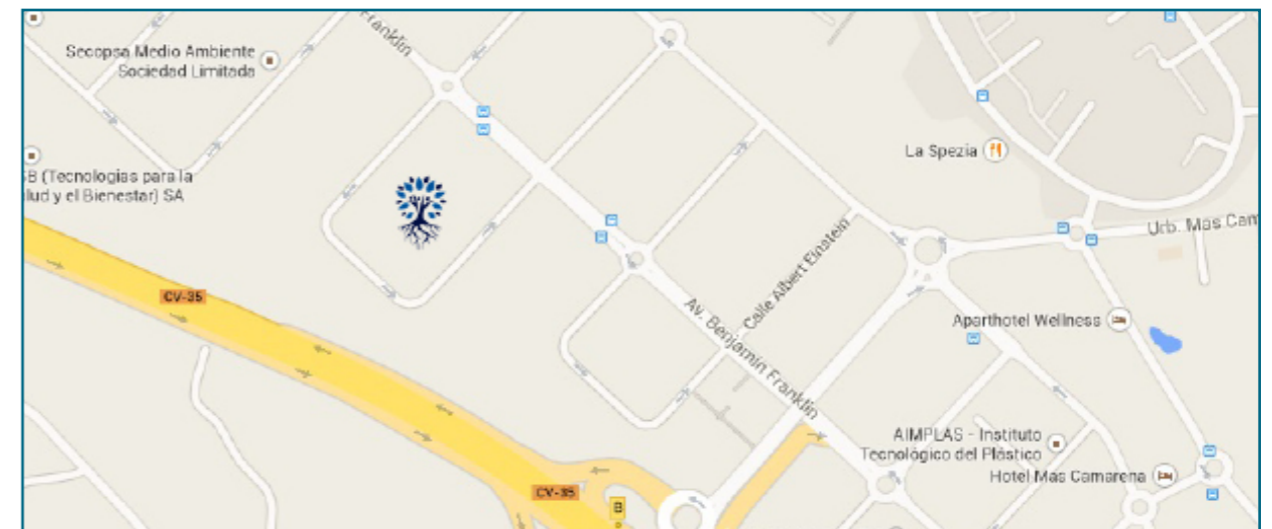

Desde VALENCIA capital

Sal de la ciudad por la autovía de Ademuz (CV-35) → Salida 9AB. Sigue las indicaciones de Parc Tecnològic.